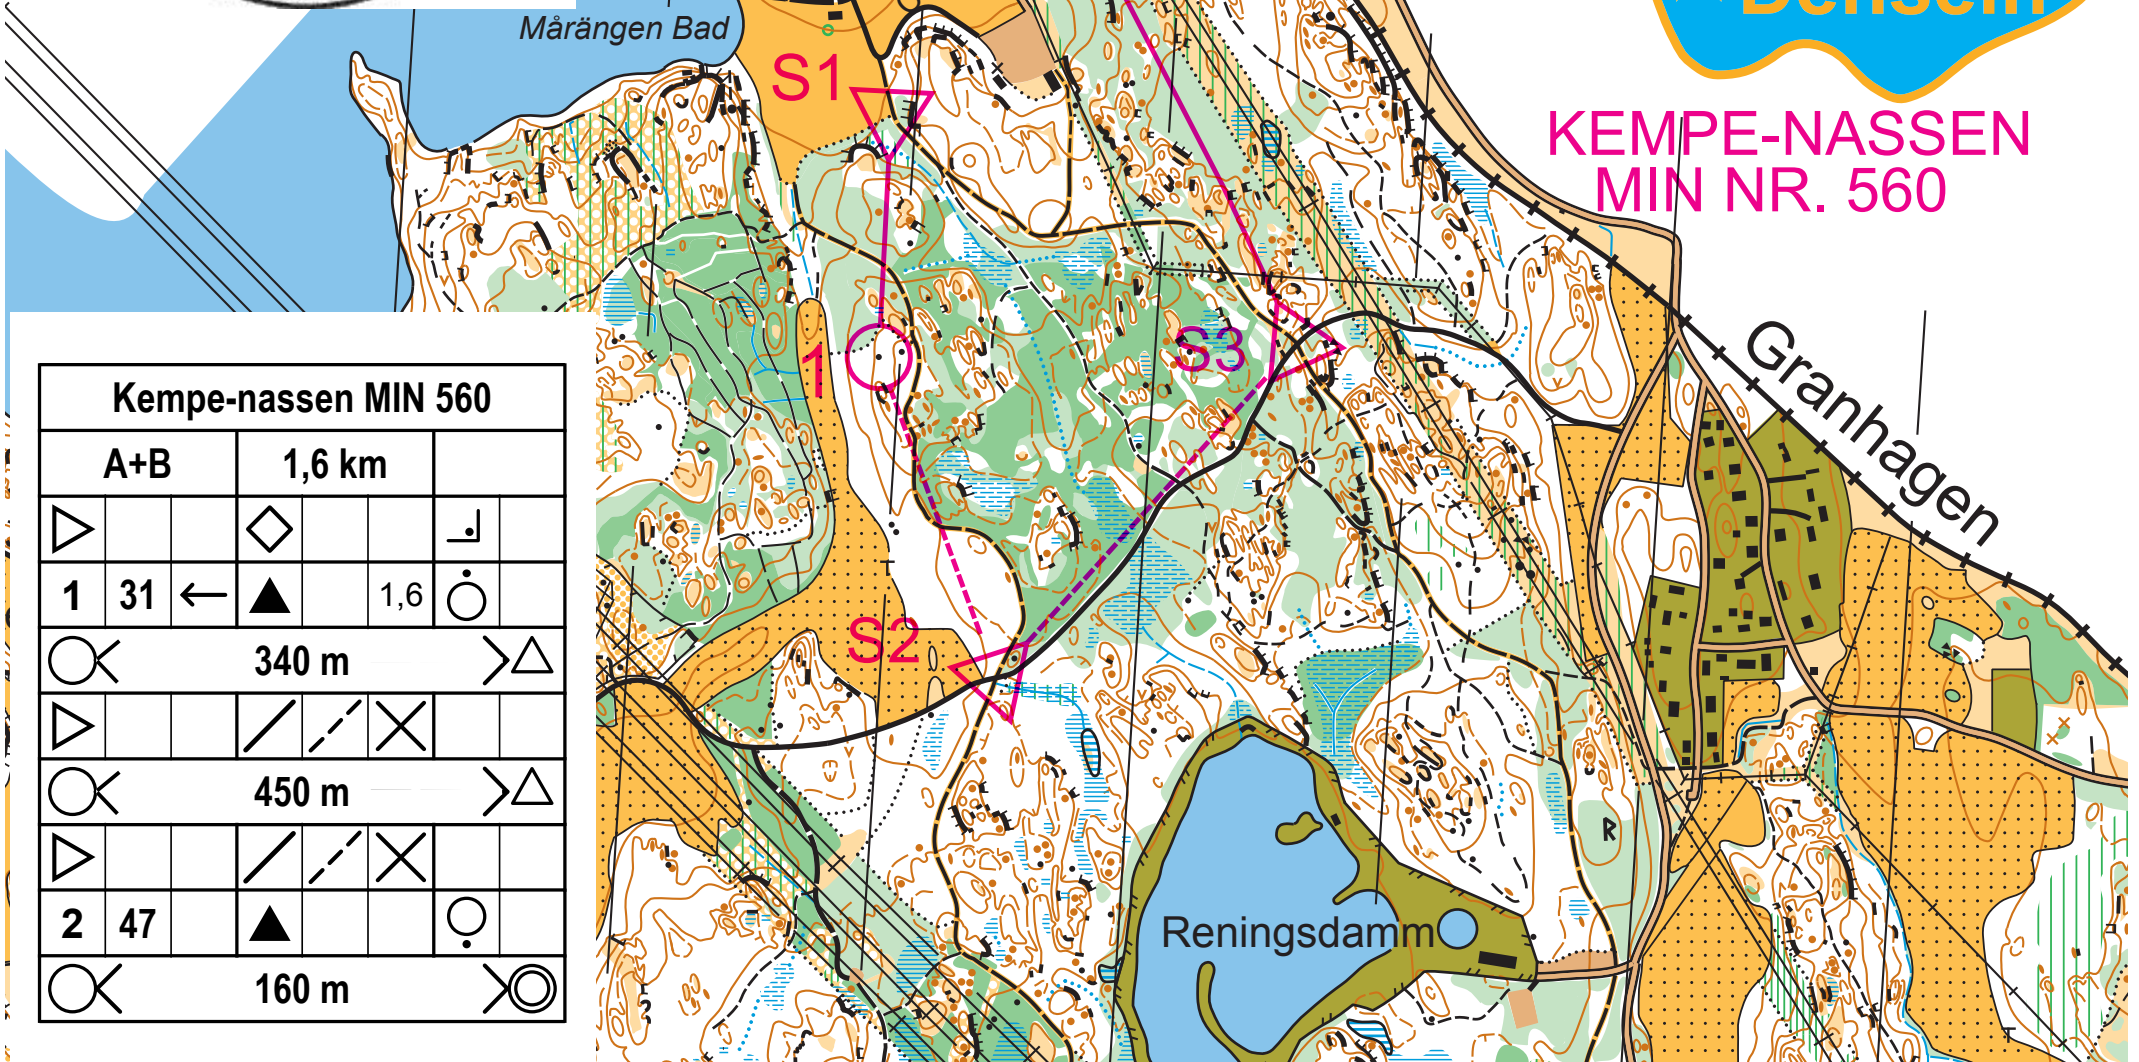

TEL. ÖL. 070-697 85 58

KEMPE-NASSEN  
MIN NR. 560

Kempe-nassen MIN 560					
A+B		1,6 km			
▷		◊		└┘	
1	31	←	▲	1,6	○
○			340 m		▷△
▷		/	/	X	
○			450 m		▷△
▷		/	/	X	
2	47		▲		○
○			160 m		⊗